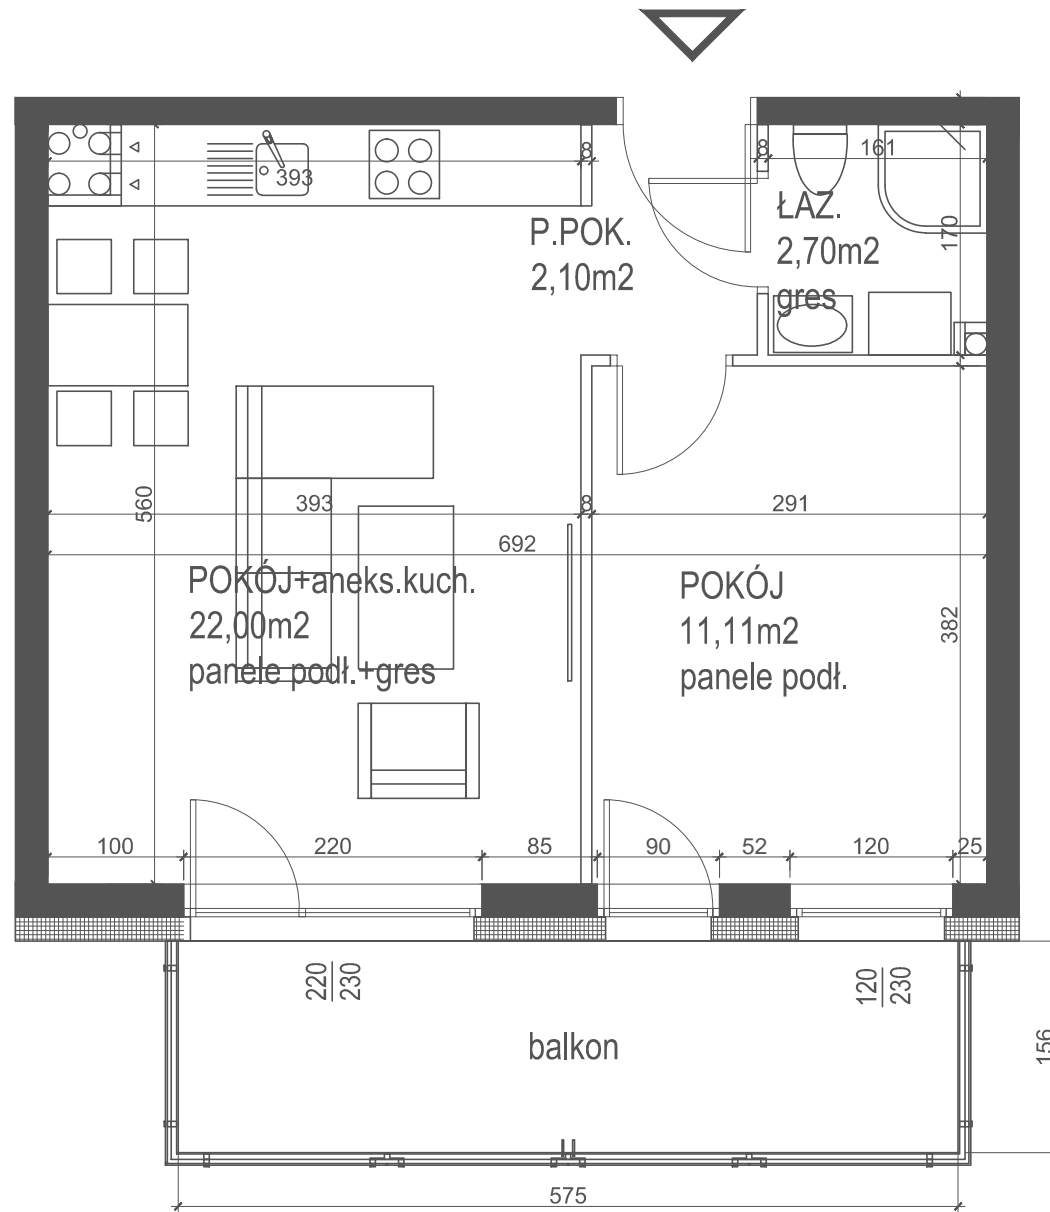

położenie w budynku - I piętro

mieszkanie nr 8
pow. 37,91m²
poziom +3,00
skala 1:50