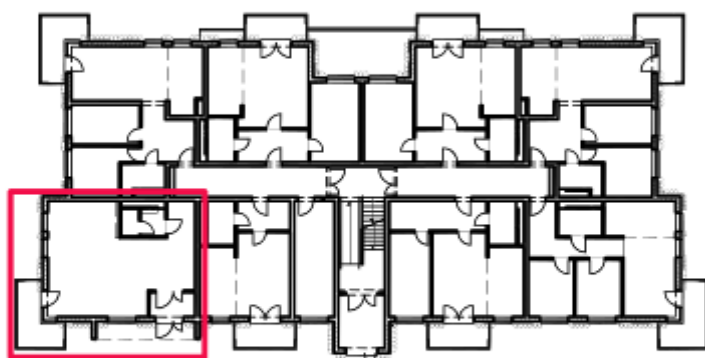

Lokal usługowy nr 1

POMIESZCZENIE	POW.m2	POSADZKA	RAZEM
SALA SPRZEDAŻY	55.96 m2	PLYTKI CERAMICZNE	KAT. USŁ. 64.83 m2
WIATROLAP	4.36 m2	PLYTKI CERAMICZNE	
WC	4.51 m2	PLYTKI CERAMICZNE	

U1

Więcej informacji pod nr 505 810 363, 32 285 28 97