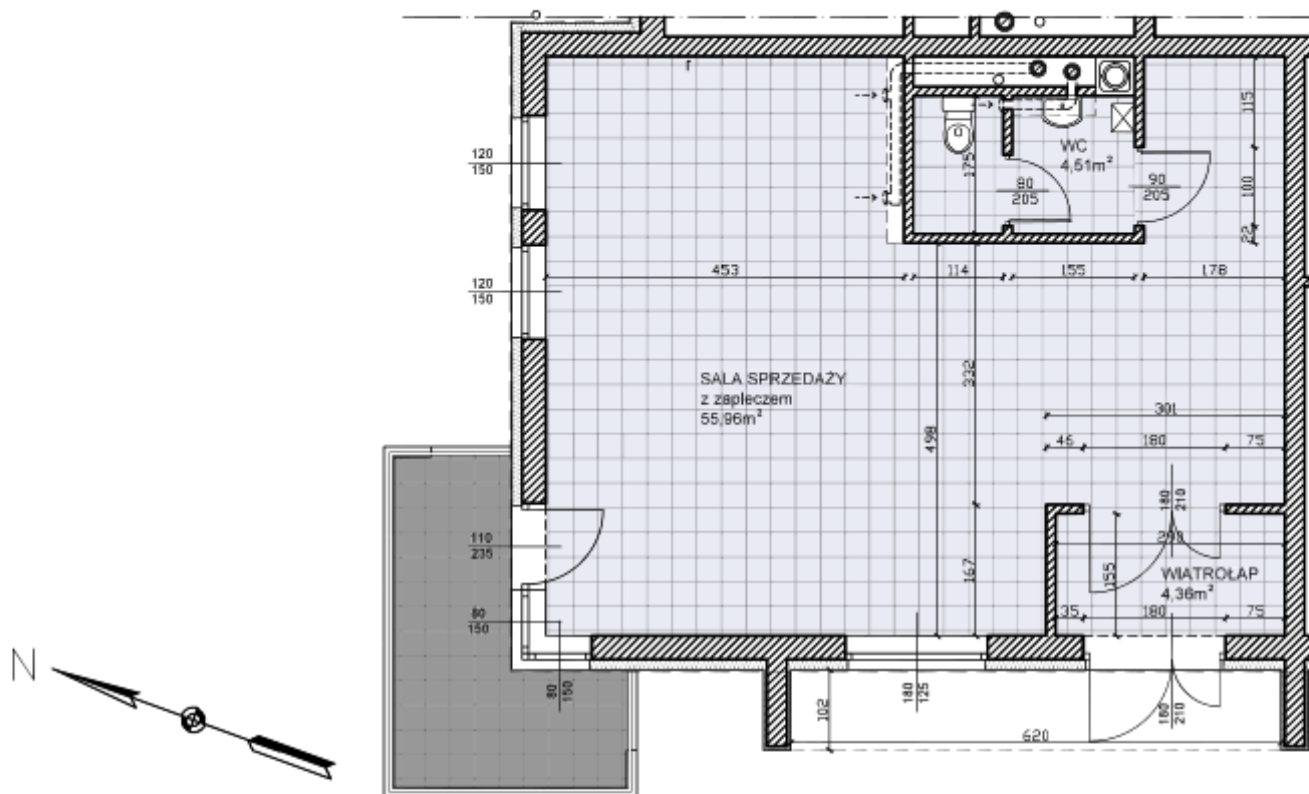

NOWE MIESZKANIA NA WYNAJEM

Lubliniec, ul. Wilniewczyca 6a i 6b

Lokal użytkowy nr 1

INFORMACJE:

- Adres: Wilniewczyca 6a/lokal użytkowy nr 1 i 6b/lokal użytkowy nr 1
- Piętro: parter
- Powierzchnia: 64,83 m²
- Partycypacja: 65 324,42 zł
- Kaucja: 9 724,50 zł

Lokal usługowy nr 1

POMIESZCZENIE	POW.m2	POSADZKA	RAZEM
SALA SPRZEDAŻY	55.96 m2	PLYTKI CERAMICZNE	KAT. USŁ. 64.83 m2
WIATROLAP	4.36 m2	PLYTKI CERAMICZNE	
WC	4.51 m2	PLYTKI CERAMICZNE	

U1

Więcej informacji pod nr 505 810 363, 32 285 28 97