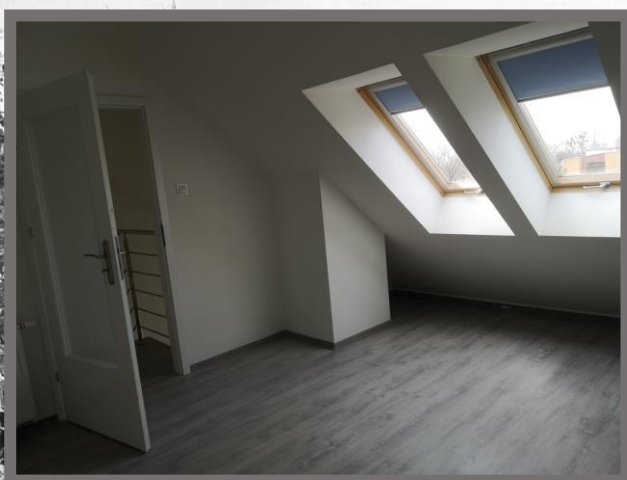

Więcej informacji pod nr 505 810 363, 32 285 28 97

MTBS Sp. z o.o. ul. Towarowa 1 Tarnowskie Góry www.mtbstg.pl
najem.lokali@mtbstg.pl