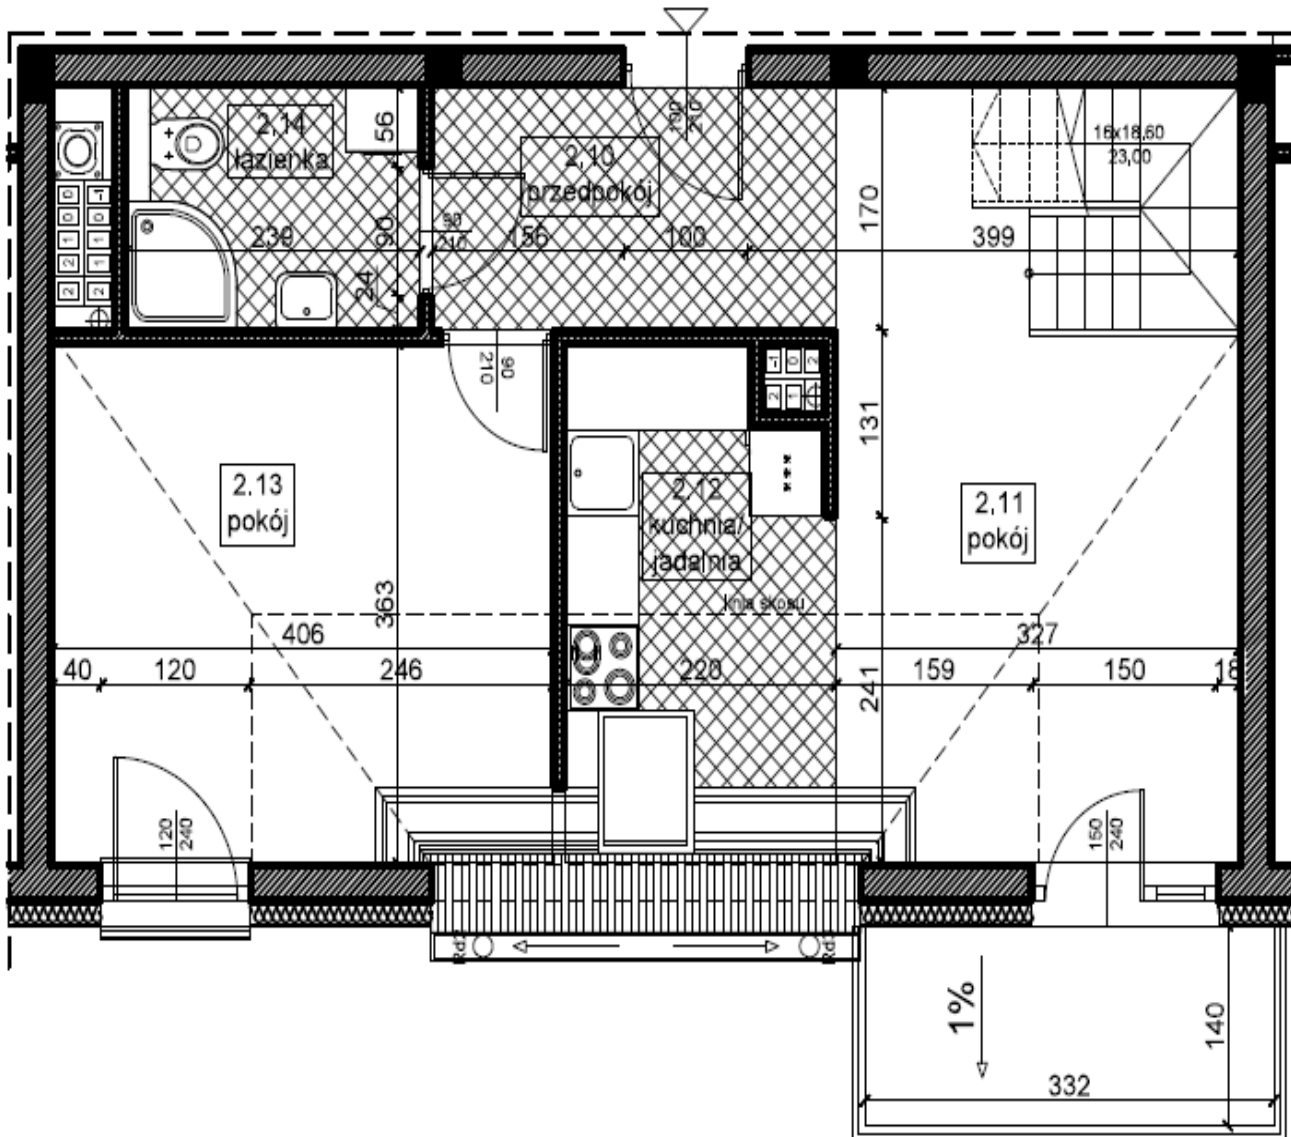

NOWE MIESZKANIA NA WYNAJEM

KNURÓW, ul. Pocztowa 1a i 1b

"Budynek B" Pocztowa 1B -
mieszkanie nr 14

mieszkanie
nr 14

Więcej informacji pod nr 505 810 363, 32 285 28 97

MTBS Sp. z o.o. ul. Towarowa 1 Tarnowskie Góry www.mtbstg.pl
najem.lokali@mtbstg.pl