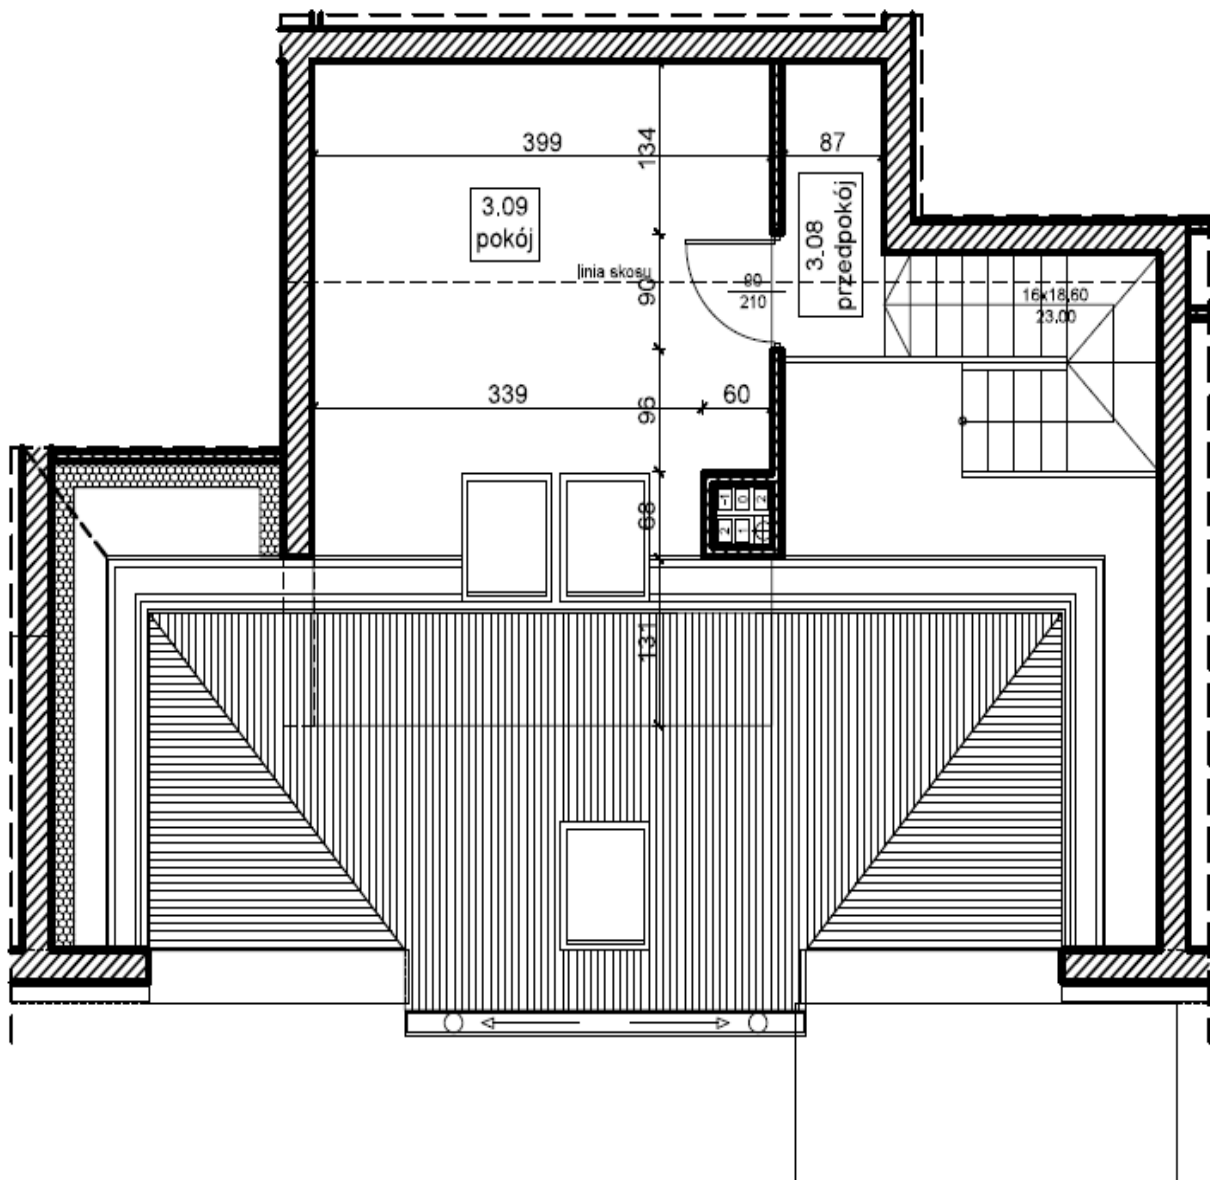

NOWE MIESZKANIA NA WYNAJEM

KNURÓW, ul. Pocztowa 1a i 1b

Więcej informacji pod nr 505 810 363, 32 285 28 97

MTBS Sp. z o.o. ul. Towarowa 1 Tarnowskie Góry www.mtbstg.pl
najem.lokali@mtbstg.pl