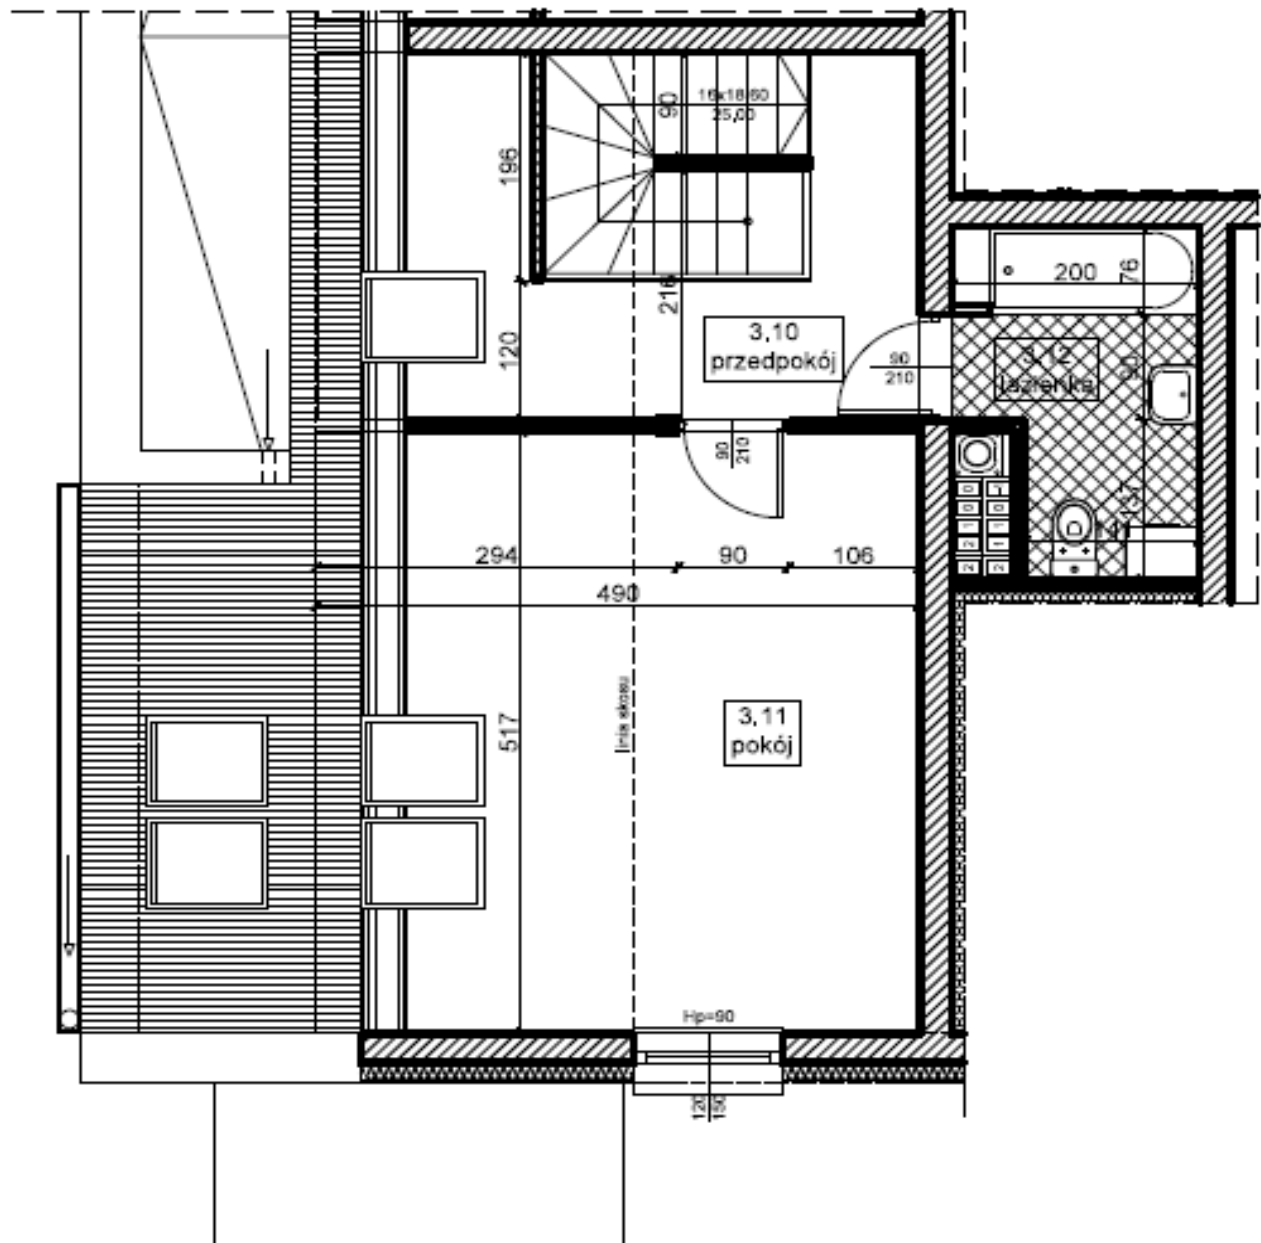

NOWE MIESZKANIA NA WYNAJEM

KNURÓW, ul. Pocztowa 1a i 1b

Więcej informacji pod nr 505 810 363, 32 285 28 97

MTBS Sp. z o.o. ul. Towarowa 1 Tarnowskie Góry www.mtbstg.pl
najem.lokali@mtbstg.pl