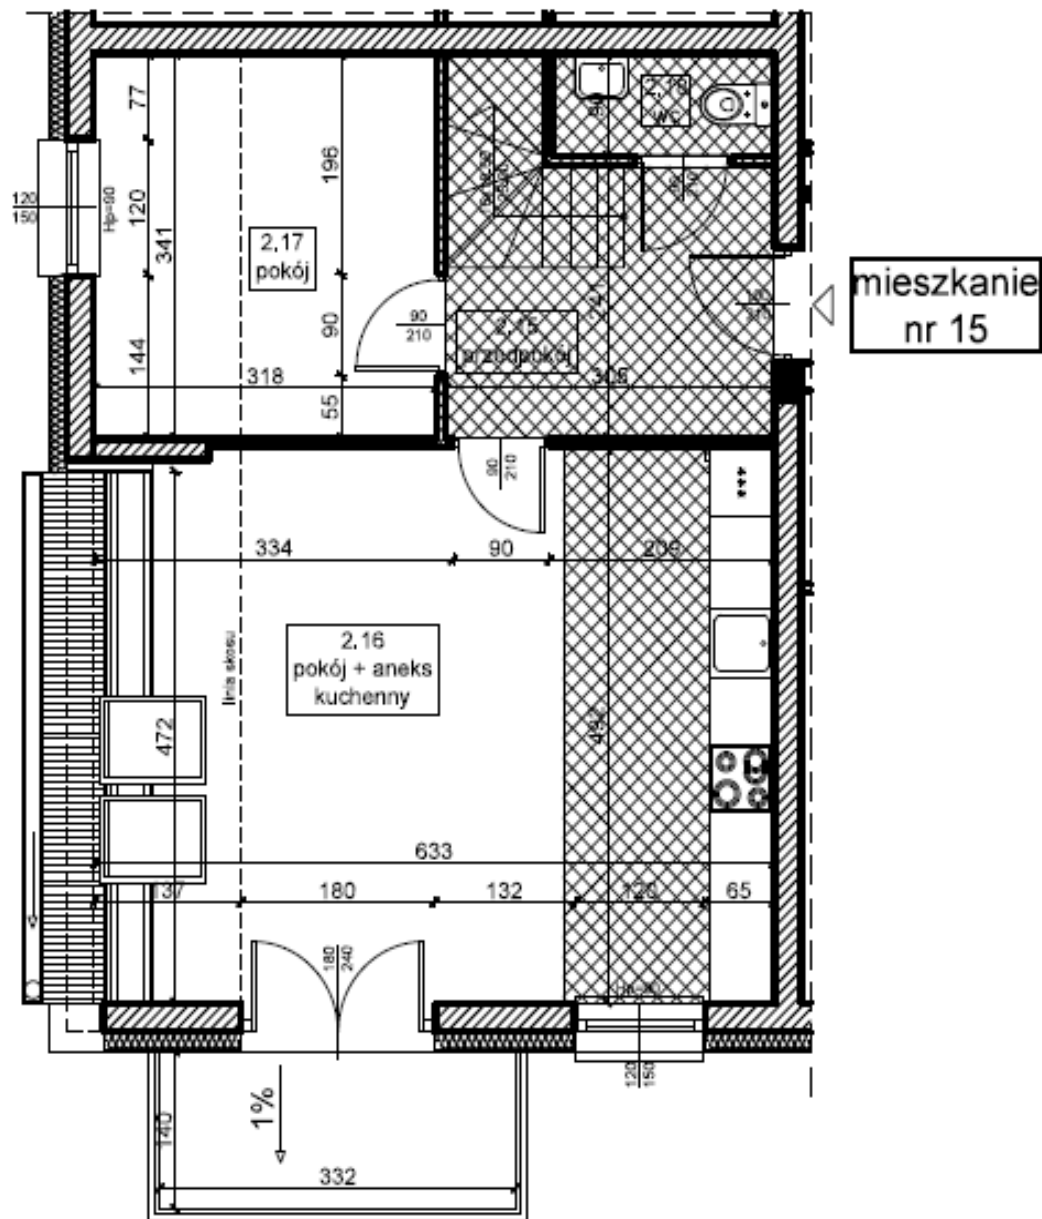

NOWE MIESZKANIA NA WYNAJEM

KNURÓW, ul. Pocztowa 1a i 1b

"Budynek A" Pocztowa 1A -
mieszkanie nr 15

Więcej informacji pod nr 505 810 363, 32 285 28 97

MTBS Sp. z o.o. ul. Towarowa 1 Tarnowskie Góry www.mtbstg.pl
najem.lokali@mtbstg.pl